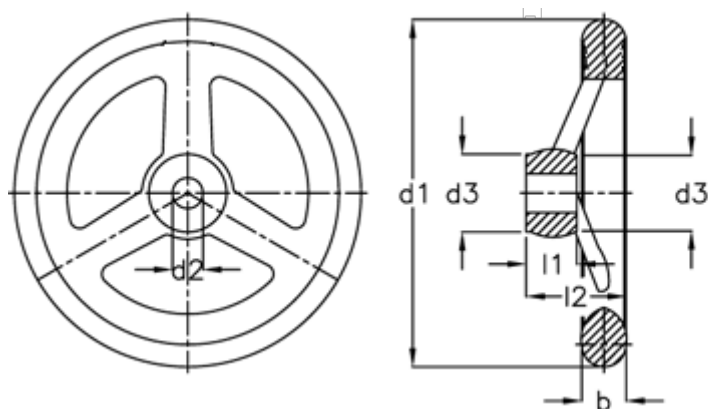

Varenummer: 20319334
Beskrivelse: E+G Håndhjul
GN 950.1-GG-200-K20-A

Mål

Antal eger = 3

b = 22

d1 = 200

d2 H7 = 20

d3 = 50

l1 = 38